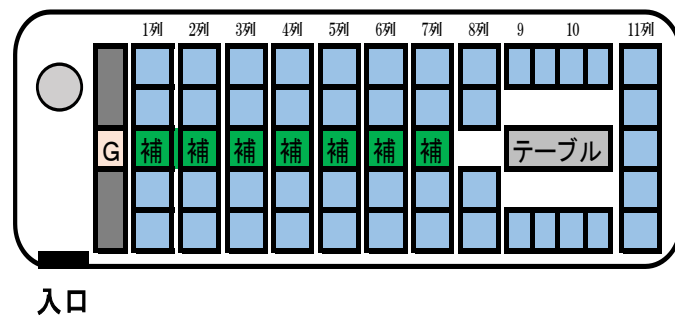

大型バス45

正座席：45

補助席：7

内装は華やかなLEDファイバー照明が施されたドーム天井が包み込み、お客様の大切な旅へのときめきと共に、おもてなしの空間へと導きます。

座席表

※前向き

※サロン席

車内設備

テレビ

カラオケ

ETCプリンター

中間テレビ

マイク2本

冷蔵庫

DVD

ポット

CD

ビンゴゲーム

カセット

Hagi 有限会社 萩観光 大型バス座席表(正席:45席/補助席:0席)

様	様	様	様	様	11列目
様	様		様	様	10列目
様	様		様	様	9列目
様	様		様	様	8列目
様	様		様	様	7列目
様	様		様	様	6列目
様	様		様	様	5列目
様	様		様	様	4列目
様	様		様	様	3列目
様	様		様	様	2列目
様	様		様	様	1列目
運転席		冷蔵庫			乗車口