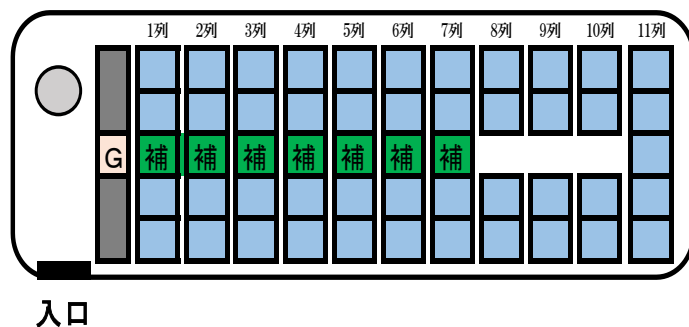

大型バス45

正座席：45

補助席：7

内装は華やかなLEDファイバー照明が施されたドーム天井が包み込み、お客様の大切な旅へのときめきと共に、おもてなしの空間へと導きます。

座席表

※前向き

※サロン席

車内設備

テレビ

カラオケ

ETCプリンター

中間テレビ

マイク2本

冷蔵庫

DVD

ポット

CD

ビンゴゲーム

カセット

Hagi 有限会社 萩観光 大型バス座席表(正席:45席/補助席:0席)

様	様	様	様	様	11列目
様	様		様	様	10列目
様	様		様	様	9列目
様	様		様	様	8列目
様	様		様	様	7列目
様	様		様	様	6列目
様	様		様	様	5列目
様	様		様	様	4列目
様	様		様	様	3列目
様	様		様	様	2列目
様	様		様	様	1列目
運転席		冷蔵庫			乗車口

Hagi 有限会社 萩観光 大型バス座席表(正席:45席/補助席:7席)

様	様	様	様	様	11列目
様	様		様	様	10列目
様	様		様	様	9列目
様	様		様	様	8列目
様	様	様	様	様	7列目
様	様	補助席	様	様	6列目
様	様	補助席	様	様	5列目
様	様	補助席	様	様	4列目
様	様	補助席	様	様	3列目
様	様	補助席	様	様	2列目
様	様	補助席	様	様	1列目
運転席			冷蔵庫		乗車口